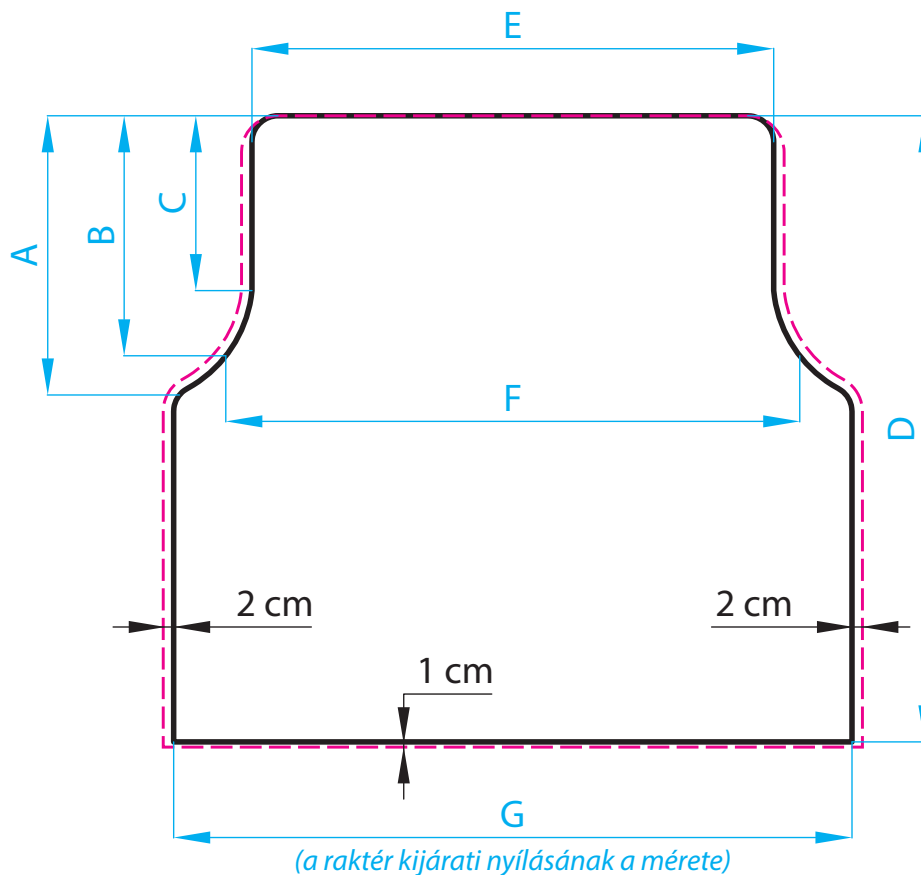

## ADATFELVÉTELI LAP

**Jelmagyarázat:**  
 Autó Londiner lap mérete  
 raktérpadló tényleges mérete

GÉPJÁRMŰ ADATAI						
Márka:	Típus:	Évjárat:				
AUTO LONDINER MŰSZAKI PARAMÉTEREI (cm)						
A:	B:	C:	D:	E:	F:	G:
MEGRENDELŐ ADATAI						
Név:						
Cím:						
Telefon:			E-mail:			